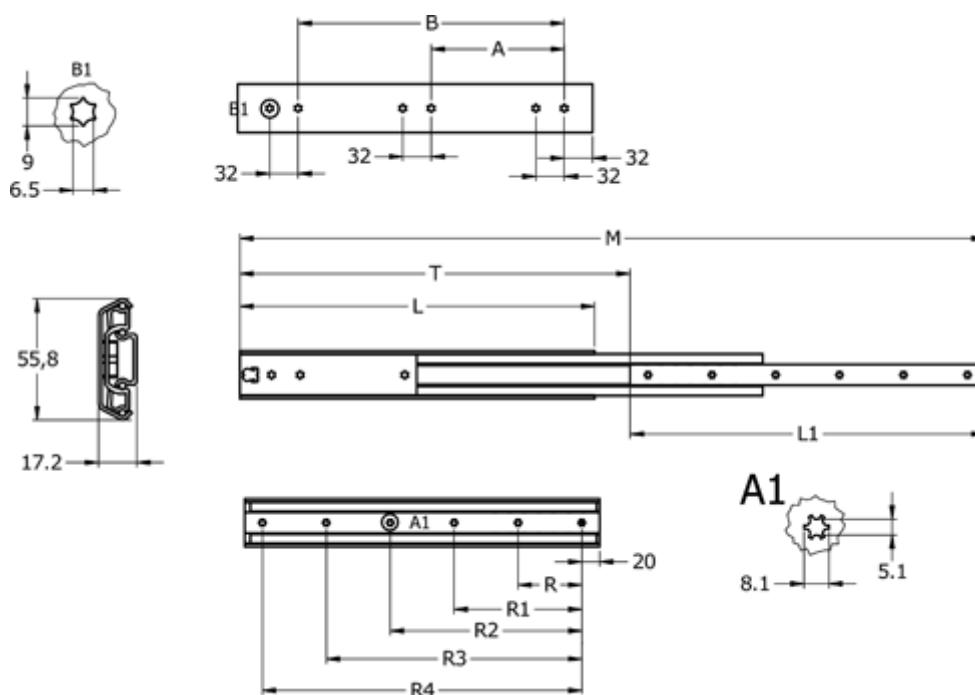

Varenummer: 11112S32

Beskrivelse: Thomas Regout skuffeskinne 11112S32 ULF HD D, 3led
indb.mål 1200 mm / bæreevne 57 kg / udtræk 1250 mm

Mål

A	= 544	R2 = 692
B	= 1024	R3 = 923
Bæreevne sidemonteret	= 57	R4 = 1154
L	= 1200	T = 1256
L1	= 1194	
M	= 2450	
R	= 231	
R1	= 462	